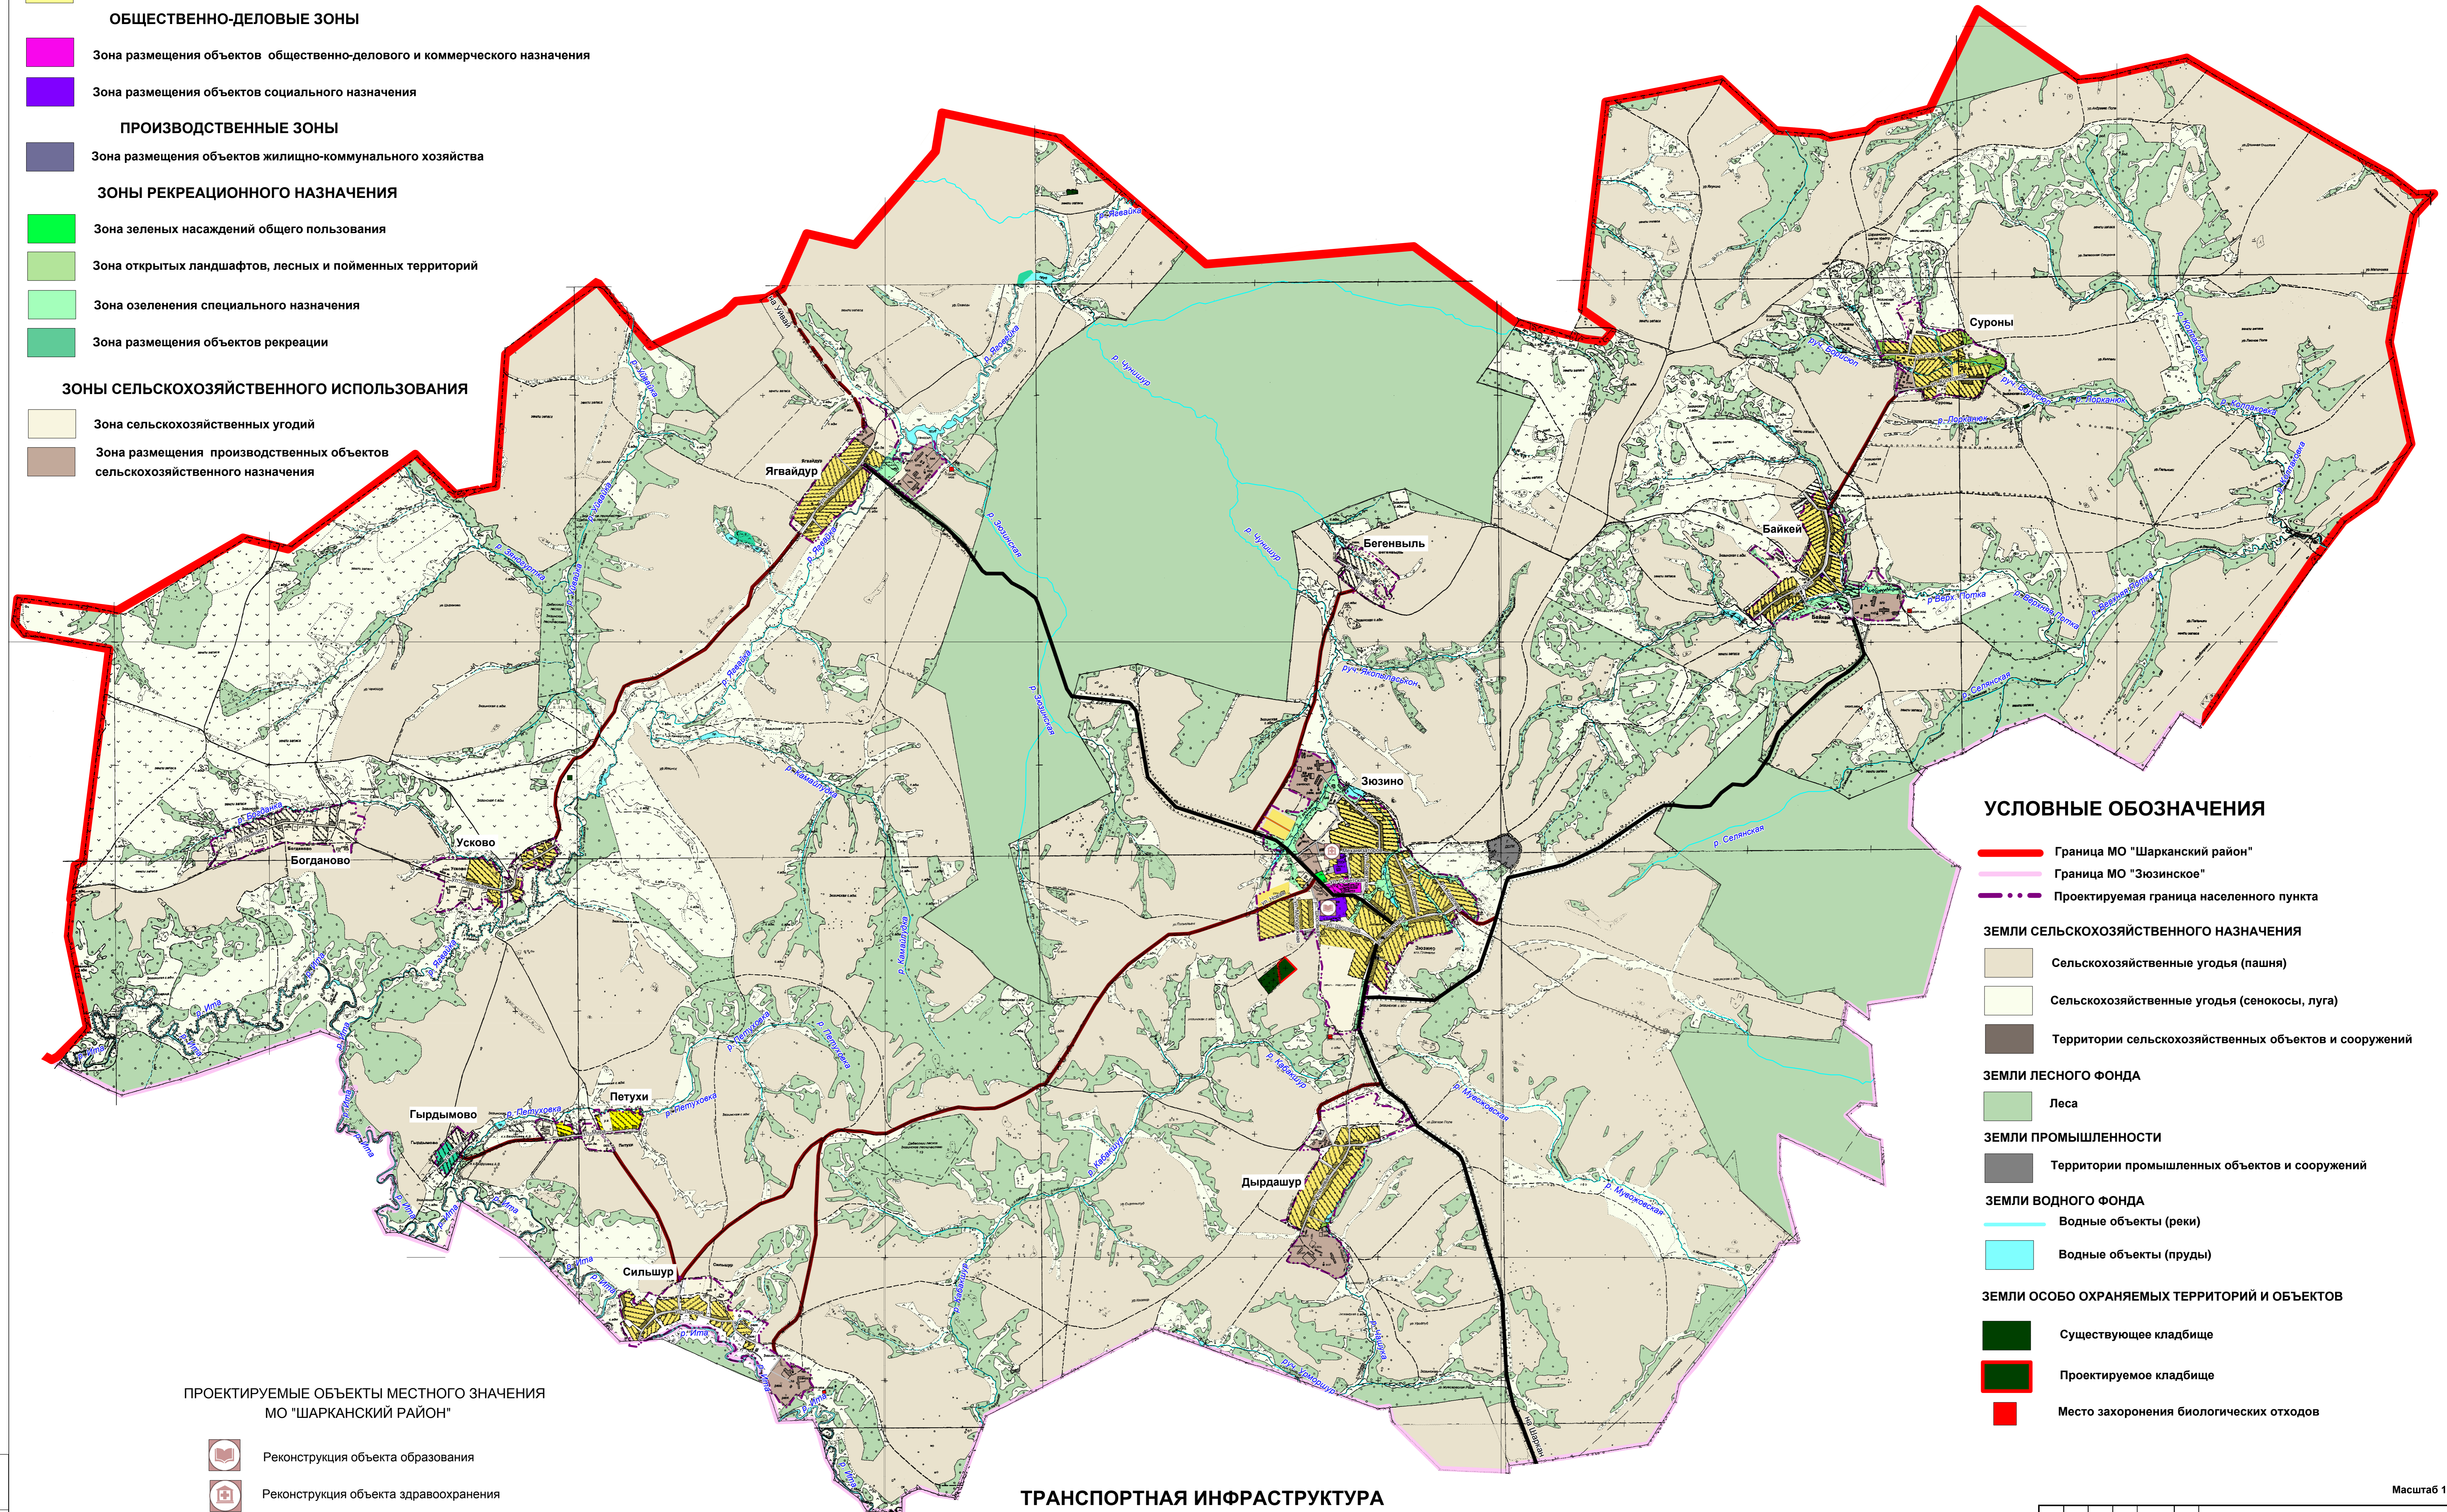

ГРАНИЦЫ ФУНКЦИОНАЛЬНЫХ ЗОН

- ЖИЛЫЕ ЗОНЫ**
- Зона размещения индивидуальной жилой застройки
- ОБЩЕСТВЕННО-ДЕЛОВЫЕ ЗОНЫ**
- Зона размещения объектов общественно-делового и коммерческого назначения
 - Зона размещения объектов социального назначения
- ПРОИЗВОДСТВЕННЫЕ ЗОНЫ**
- Зона размещения объектов жилищно-коммунального хозяйства
- ЗОНЫ РЕКРЕАЦИОННОГО НАЗНАЧЕНИЯ**
- Зона зеленых насаждений общего пользования
 - Зона открытых ландшафтов, лесных и пойменных территорий
 - Зона озеленения специального назначения
 - Зона размещения объектов рекреации
- ЗОНЫ СЕЛЬСКОХОЗЯЙСТВЕННОГО ИСПОЛЬЗОВАНИЯ**
- Зона сельскохозяйственных угодий
 - Зона размещения производственных объектов сельскохозяйственного назначения

УСЛОВНЫЕ ОБОЗНАЧЕНИЯ

- Граница МО "Шарканский район"
 - Граница МО "Зюзинское"
 - Проектируемая граница населенного пункта
- ЗЕМЛИ СЕЛЬСКОХОЗЯЙСТВЕННОГО НАЗНАЧЕНИЯ**
- Сельскохозяйственные угодья (пашня)
 - Сельскохозяйственные угодья (сенокосы, луга)
 - Территории сельскохозяйственных объектов и сооружений
- ЗЕМЛИ ЛЕСНОГО ФОНДА**
- Леса
- ЗЕМЛИ ПРОМЫШЛЕННОСТИ**
- Территории промышленных объектов и сооружений
- ЗЕМЛИ ВОДНОГО ФОНДА**
- Водные объекты (реки)
 - Водные объекты (пруды)
- ЗЕМЛИ ОСОБО ОХРАНЯЕМЫХ ТЕРРИТОРИЙ И ОБЪЕКТОВ**
- Существующее кладбище
 - Проектируемое кладбище
 - Место захоронения биологических отходов

ПРОЕКТИРУЕМЫЕ ОБЪЕКТЫ МЕСТНОГО ЗНАЧЕНИЯ
МО "ШАРКАНСКИЙ РАЙОН"

- 📖 Реконструкция объекта образования
- 🏥 Реконструкция объекта здравоохранения

ПРЕДЛОЖЕНИЯ ДЛЯ ИЗМЕНЕНИЯ
СТП МО "ШАРКАНСКИЙ РАЙОН"

- Строительство автомобильной дороги